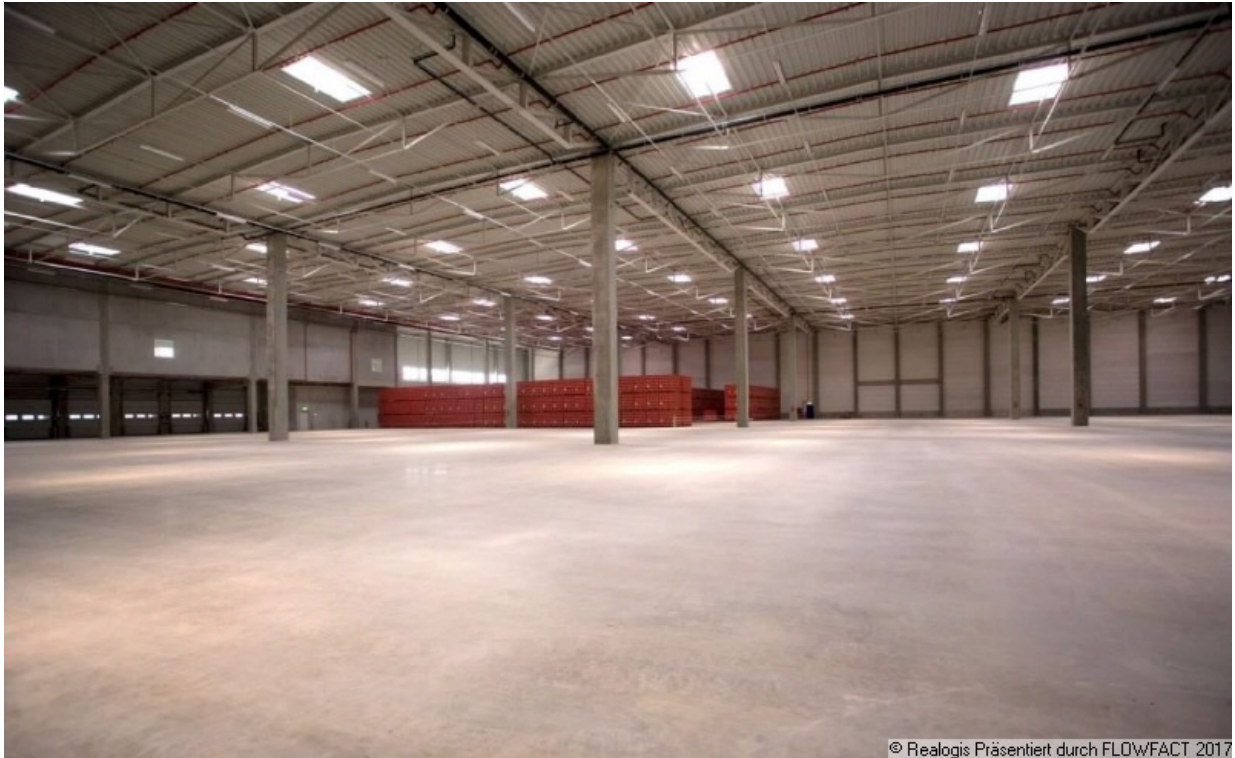

1007556

Feucht bei Nürnberg, Logistikhalle ca. 9.100m² zu vermieten

Eckdaten

Ort	Feucht
Verfügbare Hallen-/Produktionsfläche	9.100,00
Bürofläche m ²	0,00

Flächenübersicht

Hallen-/Produktionsfläche m ²	9.100,00
Bürofläche m ²	0,00
<hr/>	
Gesamtfläche m ²	9.100,00

Objektbeschreibung

Feucht, Logistikhalle ca. 9.100m² zu vermieten

verfügbare Logistikfläche: ca. 9.100m²
Bürofläche: ab 1.000m²

Ausreichend Freifläche und PKW-/LKW-Stellplätze vorhanden.
Hallenhöhe

© Realogis Präsentiert durch FLOWFACT 2017