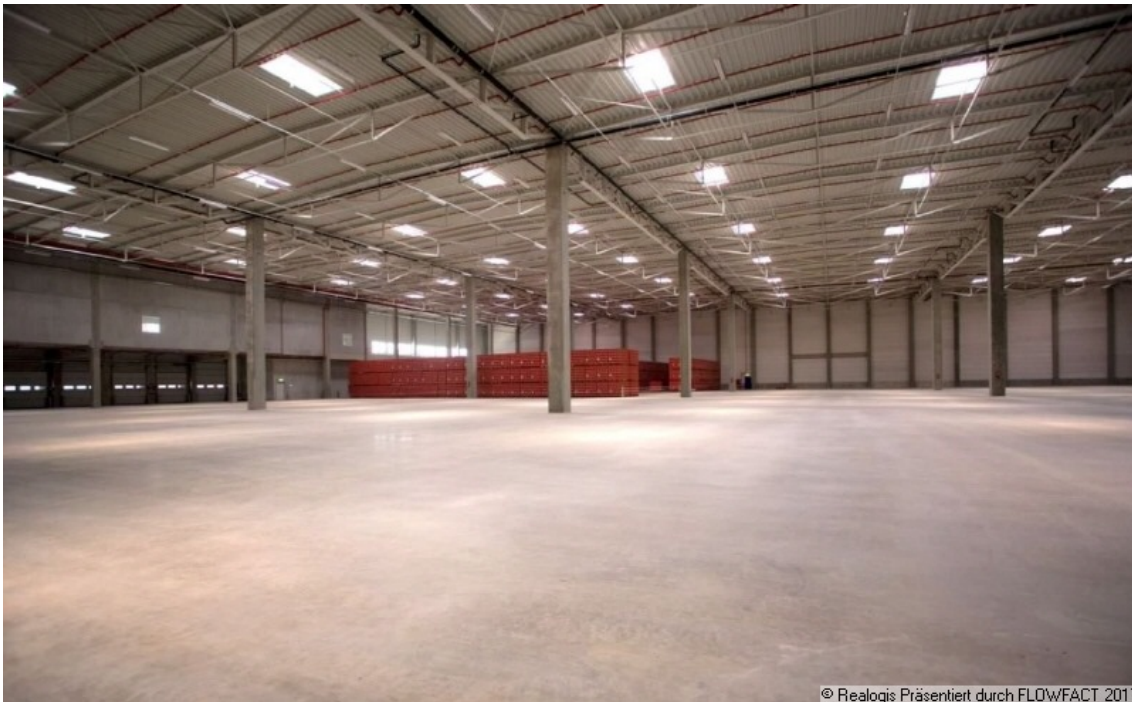

1007556

Feucht bei Nürnberg, Logistikhalle ca. 9.100m² zu vermieten

Eckdaten

Ort	Feucht
Verfügbare Hallen-/Produktionsfläche	9.100,00
Bürofläche m ²	0,00

Flächenübersicht

Hallen-/Produktionsfläche m ²	9.100,00
Bürofläche m ²	0,00
<hr/>	
Gesamtfläche m ²	9.100,00

Objektbeschreibung

Feucht, Logistikhalle ca. 9.100m² zu vermieten

verfügbare Logistikfläche: ca. 9.100m²
Bürofläche: ab 1.000m²

Ausreichend Freifläche und PKW-/LKW-Stellplätze vorhanden.
Hallenhöhe

© Realogis Präsentiert durch FLOWFACT 2017